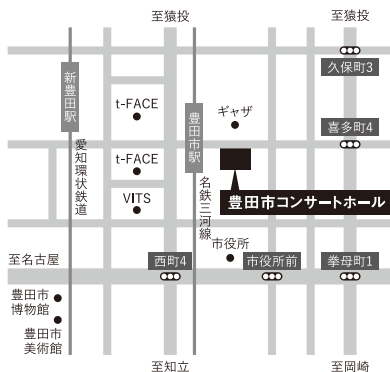

## 豊田市コンサートホール

www.t-cn.gr.jp

〒471-0025 愛知県豊田市西町1-200 豊田総合館10F

名鉄豊田線・三河線「豊田市」駅より徒歩3分  
愛知環状鉄道「新豊田」駅より徒歩5分

※総合館付近の駐車場は大変混雑いたしますので、時間に余裕をもってお越しください。

※未就学児童のご入場は、保護者同伴の場合でもご遠慮ください。  
※お申込みいただいたチケットのキャンセル・変更は受付しておりません。  
※やむを得ぬ事情によって、出演者・曲目などを変更する場合がございます。  
※開演後は入場制限がございますので、時間に余裕を持ってご来場ください。